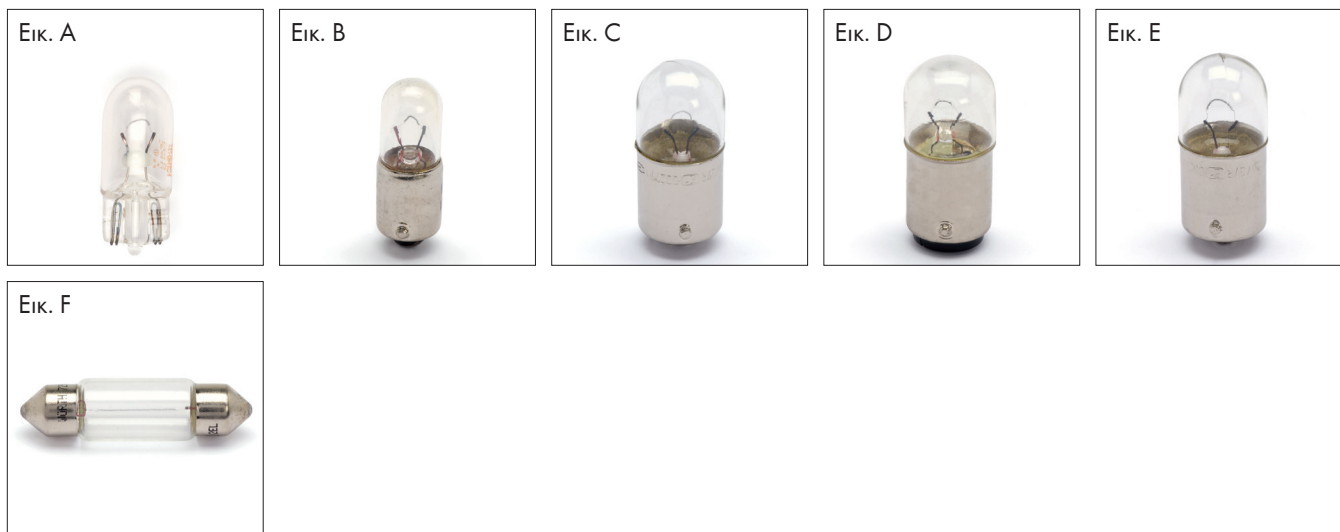

## ΛΑΜΠΗΡΕΣ ΑΥΤΟΚΙΝΗΤΩΝ 12 VOLT

### Οικονομικός

Φώτα οπισθοπορείας, φώτα φρένων και φώτα ομίχλης

Εικ.	Περιγραφή τύπου	Volt	Watt	Τύπος βάσης	Κωδ. αρ.	Σ./τεμ.
A	R5W	12	5	BA15s	<b>0720 140 1</b>	10
B	R10W	12	10	BA15s	<b>0720 141 1</b>	10
C	P21W	12	21	BA15s	<b>0720 132 1</b>	10
D	P21/4W	12	21/4	BAZ15d	<b>0720 134 11</b>	10
D	P21/4W	12	21/4	BAZ15d	<b>0720 734 11</b>	10
E	P21/5W	12	21/5	BAZ15d	<b>0720 134 1</b>	10
F	C5W	12	5	SV8, 5 - 8	<b>0720 171 1</b>	10
G	W16W	12	16	W2, 1 x 9, 5d	<b>0720 162 11</b>	10

### Φώτα πινακίδας κυκλοφορίας και πλευρικά φώτα θέσης

Εικ.	Περιγραφή τύπου	Volt	Watt	Τύπος βάσης	Κωδ. αρ.	Σ./τεμ.
A	W5W	12	5	W2, 1 x 9, 5d	<b>0720 162 1</b>	10
B	T4W	12	4	BA9s	<b>0720 150 1</b>	10
C	R5W	12	5	BA15s	<b>0720 140 1</b>	10
D*	R5W	12	5	BA15d	<b>0720 143 1</b>	10
E	R10W	12	10	BA15s	<b>0720 141 1</b>	10
F	C5W	12	5	SV8, 5 - 8	<b>0720 171 1</b>	10