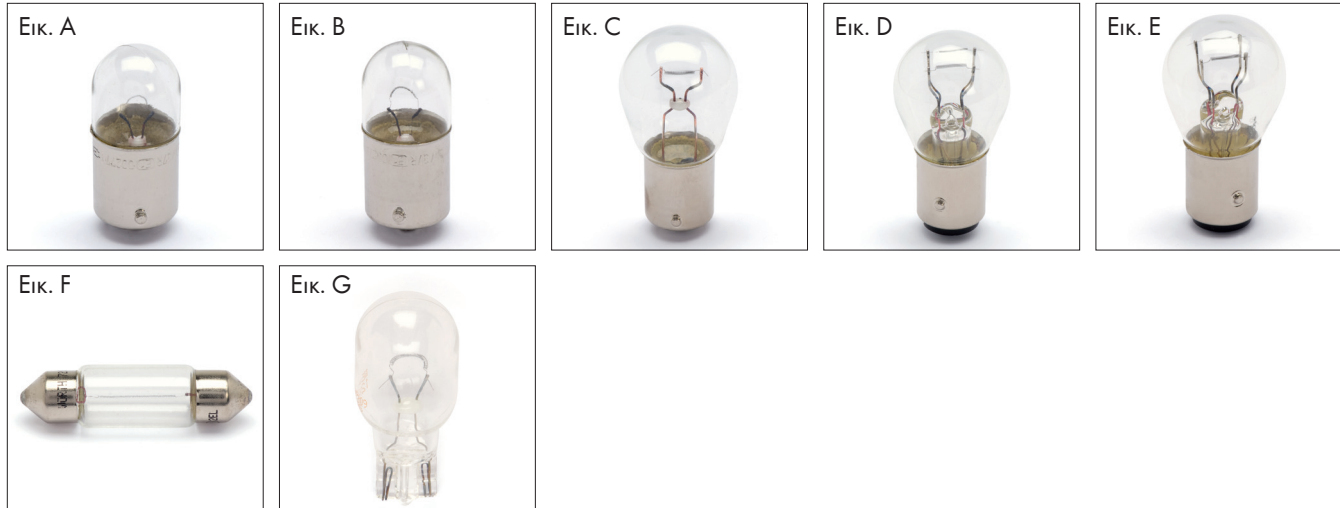

## ΛΑΜΠΗΡΕΣ ΑΥΤΟΚΙΝΗΤΩΝ 12 VOLT

### Οικονομικός

Φώτα οπισθοπορείας, φώτα φρένων και φώτα ομίχλης

Εικ.	Περιγραφή τύπου	Volt	Watt	Τύπος βάσης	Κωδ. αρ.	Σ./τεμ.
A	R5W	12	5	BA15s	<b>0720 140 1</b>	10
B	R10W	12	10	BA15s	<b>0720 141 1</b>	10
C	P21W	12	21	BA15s	<b>0720 132 1</b>	10
D	P21/4W	12	21/4	BAZ15d	<b>0720 134 11</b>	10
D	P21/4W	12	21/4	BAZ15d	<b>0720 734 11</b>	10
E	P21/5W	12	21/5	BAZ15d	<b>0720 134 1</b>	10
F	C5W	12	5	SV8, 5 - 8	<b>0720 171 1</b>	10
G	W16W	12	16	W2, 1 x 9, 5d	<b>0720 162 11</b>	10

### Φώτα πινακίδας κυκλοφορίας και πλευρικά φώτα θέσης

Εικ.	Περιγραφή τύπου	Volt	Watt	Τύπος βάσης	Κωδ. αρ.	Σ./τεμ.
A	W5W	12	5	W2, 1 x 9, 5d	<b>0720 162 1</b>	10
B	T4W	12	4	BA9s	<b>0720 150 1</b>	10
C	R5W	12	5	BA15s	<b>0720 140 1</b>	10
D*	R5W	12	5	BA15d	<b>0720 143 1</b>	10
E	R10W	12	10	BA15s	<b>0720 141 1</b>	10
F	C5W	12	5	SV8, 5 - 8	<b>0720 171 1</b>	10